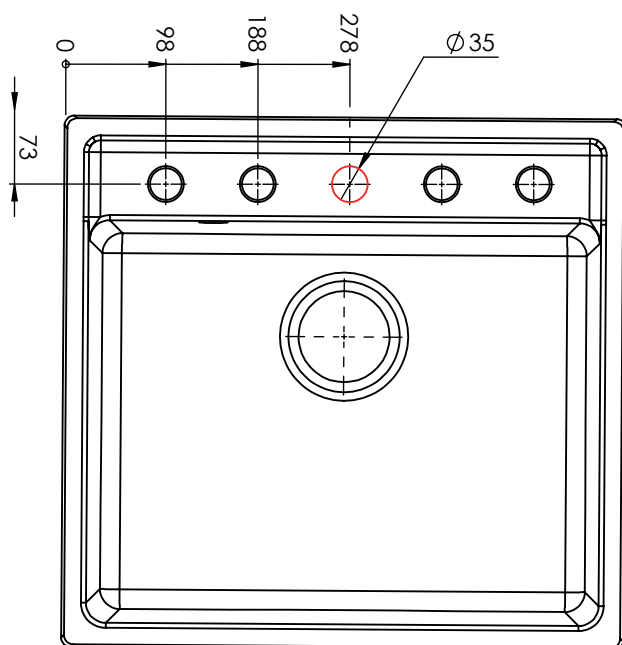

# Jupiter 60 køkkenvask

Varenr.:  
12006K

VVS-nr.:  
682486181

Materiale: Komposit  
Farve: Sort  
Overflade: Mat sort  
Godstykkelse: 12 mm  
Monteringsmulighed: Nedfældning  
Underlimning

Min. skabsbredde: 600 mm  
Hanehul: Ja  
Overløb: Ja, PVD kobber  
Bundventil medfølger: Ja, PVD kobber (15541)

# LAVABO®

Ekstra hanehul kan laves i de forborede huller i pos. A, B, C, D. Tilkøb diamanthulbor varenr. 15586