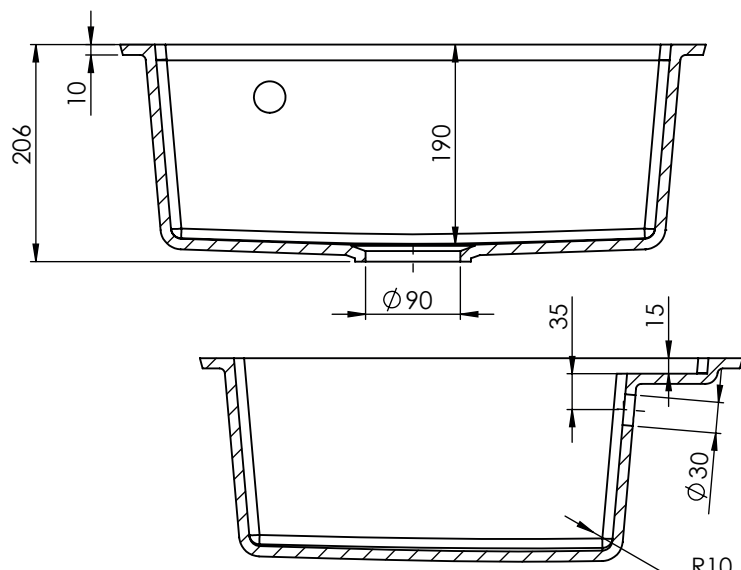

# Jupiter 60 køkkenvask

Varenr.:  
12006K

VVS-nr.:  
682486181

Materiale: Komposit  
Farve: Sort  
Overflade: Mat sort  
Godstykkelse: 12 mm  
Monteringsmulighed: Nedfældning  
Underlimning

Min. skabsbredde: 600 mm  
Hanehul: Ja  
Overløb: Ja, PVD kobber  
Bundventil medfølger: Ja, PVD kobber (15541)

# LAVABO®

Ekstra hanehul kan laves i de forborede huller i pos. A, B, C, D. Tilkøb diamanthulbor varenr. 15586