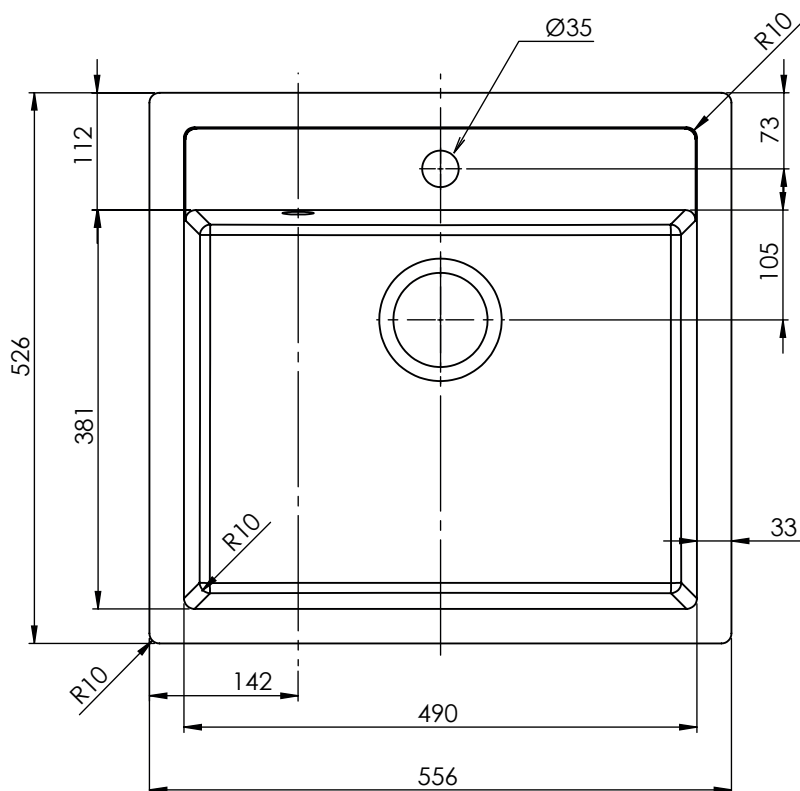

# Jupiter 60 køkkenvask

Varenr.:  
12006K

VVS-nr.:  
682486181

Materiale: Komposit  
Farve: Sort  
Overflade: Mat sort  
Godstykkelse: 12 mm  
Monteringsmulighed: Nedfældning  
Underlimning

Min. skabsbredde: 600 mm  
Hanehul: Ja  
Overløb: Ja, PVD kobber  
Bundventil medfølger: Ja, PVD kobber (15541)

# LAVABO®

Ekstra hanehul kan laves i de forborede huller i pos. A, B, C, D. Tilkøb diamanthulbor varenr. 15586